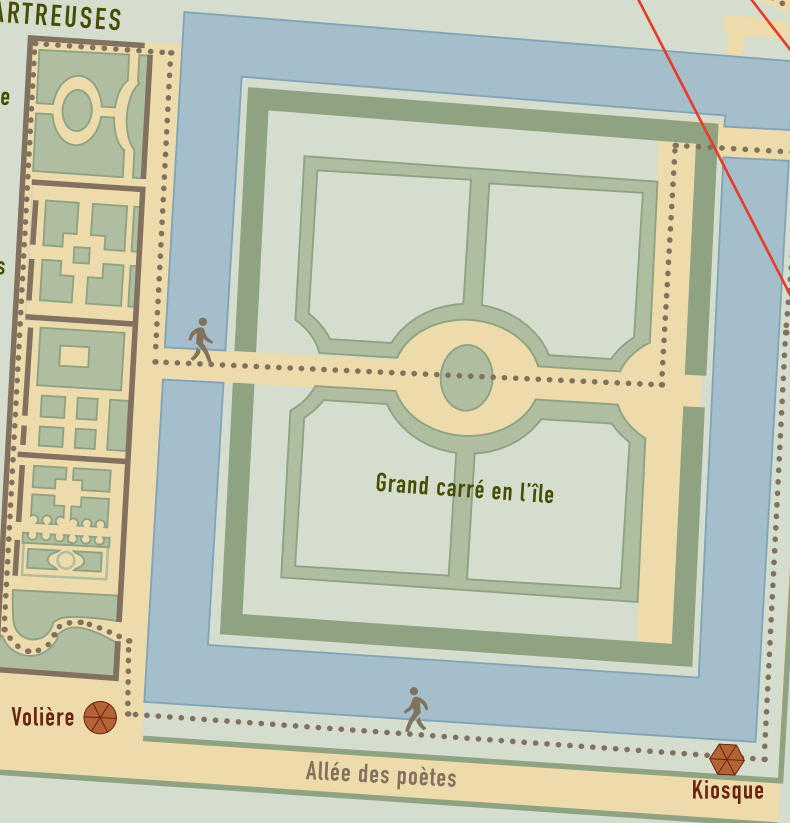

Ainay le Vieil

Château & Jardins

DIMANCHE
30 mai
14 h - 18 h 30

Ainay fête LA famille

SALLE DES ARCHERS
Initiation cirque & jeux anciens

BALADE
à dos d'âne

PAVILLON DE LA GRAINETIÈRE
Contes théâtralisés

ROSERAIE
Chasse au trésor

Parc à l'anglaise

Aire de pique-nique

Chambre des Remparts

Chambres Tourzel, Colbert, Empire et Suite Bigny

Logis Renaissance

Logis Féodal

WC

LES CHARTREUSES

Parterre de broderies

Cloître des simples

Jardin des méditations

Verger sculpté

Jardin bouquetier

Grand carré en l'île

Allée des poètes

Kiosque

DÉPART VISITE

Restaurant de la volière

Gîte de la Conciergerie

ENTRÉE PIÉTONS

Gîte de la Capitainerie

Gîte de la Grange

Musée d'Arts et Traditions populaires

PARKING